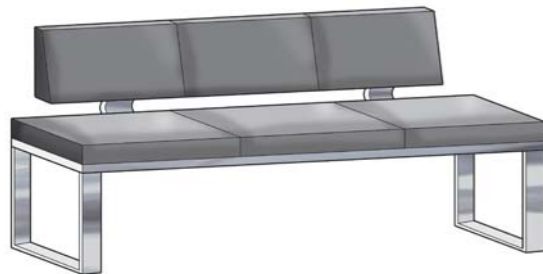

Bank mit Holzwanne und Holzverbinder

Bank mit Polsterwanne und Holzverbinder

Bank mit Polsterwanne und Metallverbinder

Bank mit Holzfuß und Holzverbinder

Bank mit Fuß in Edeltstahl-optik und Metallverbinder

Solitärbank in den Längen 120 bis 240 cm erhältlich.

Solitärbank mit Polsterrücken in den Längen 120 bis 240 cm erhältlich.

Anstellbank mit Polsterrücken in den Längen 120 bis 240 cm erhältlich.

Anbauecke mit Polsterrücken in den Längen 140 bis 240 cm erhältlich.