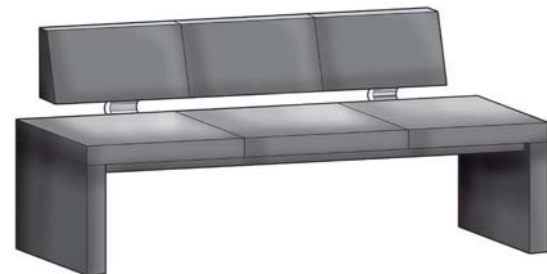

Bank mit Holzwanne und Holzverbinder

Bank mit Polsterwanne und Holzverbinder

Bank mit Polsterwanne und Metallverbinder

Bank mit Holzfuß und Holzverbinder

Bank mit Fuß in Edeltstahl-optik und Metallverbinder

Solitärbank in den Längen 120 bis 240 cm erhältlich.

Solitärbank mit Polsterrücken in den Längen 120 bis 240 cm erhältlich.

Anstellbank mit Polsterrücken in den Längen 120 bis 240 cm erhältlich.

Anbauecke mit Polsterrücken in den Längen 140 bis 240 cm erhältlich.